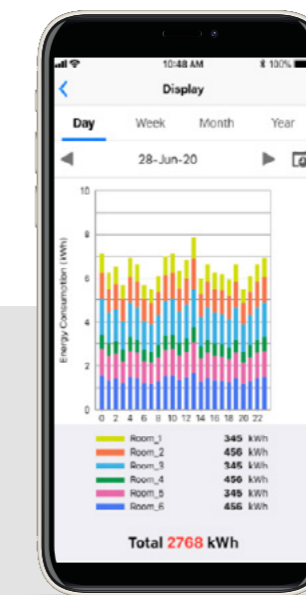

TOSHIBA
DESIGN
ILMALÄMPÖPUMPUT

EKOLOGISTA MUKAVUUTTA

Toshiba tarjoaa etäohjaustoiminnot, jotka helpottavat arkea.

WiFi ohjaus

Ota HAORI haltuusi millä tahansa mobiililaitteella integroidun WiFi-moduulin avulla.

Erittäin hiljainen (sisäyksikkö)

Erittäin hiljainen sisäyksikkö 19 dB (A).

Hiljainen toiminta (ulkoyksikkö)

Toshiban ulkoyksikkö on hiljainen, 39 dB (A) lähiympäristön mukavuuden takaamiseksi.

Viileää juuri oikeaan suuntaan

Älykkään ilmanohjauksen avulla puhalluksen voi suunnata juuri haluttuun suuntaan. Ilmanohjainten kuusi yksilöllisesti valittavaa asentoa mahdollistavat mukavan, vedottoman ja tasaisen viilennyksen jokaiselle huoneessa olevalle.

Takkatoiminto

Ainutlaatuinen takkatoiminto. Lämpötila säädettävissä 5–30°C.

TEE ILMASTOINNISTA ÄLYKÄSTÄ

Paranna mukavuutta kotona tai poissa ollessasi

Optimoi mukavuutesi säätämällä ihanteellinen jäähdytys- tai lämmitystaso milloin tahansa - riippumatta siitä missä olet. Kun olet kotona, vaihda infrapuna-kaukosäädin intuitiiviseen älysovellukseen. Sovelluksella voit ohjata ilmastointilaitettasi ja tarkistaa lämpötilan helposti myös ollessasi liikkellä.

- Mahdollisuus seurata energiankulutusta helposti reaaliajassa
- Älykäs kaiuttimen ääniohjaustoiminto joka on yhteensopiva Google Home Assistant & Amazon Alexa kanssa

TOSHIBA